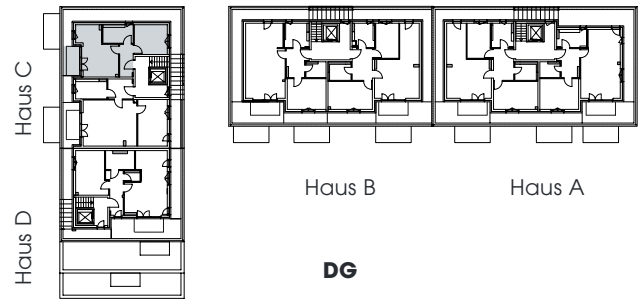

# Wohnung Typ 9

## 2 Zimmer

Wohnung 29

Haus C (DG) · 48,42 m<sup>2</sup>

Wohnung 29

## Flächen · Typ 9 · Wohnung 29

Wohnen / Kochen .....	20,54 m <sup>2</sup>
Schlafen .....	12,28 m <sup>2</sup>
Bad .....	7,03 m <sup>2</sup>
Diele .....	5,49 m <sup>2</sup>
Dachterrasse (1/2) .....	3,08 m <sup>2</sup>
<b>Gesamt .....</b>	<b>48,42 m<sup>2</sup></b>

Maßstab 1:75 - 1 cm = 0,75 m