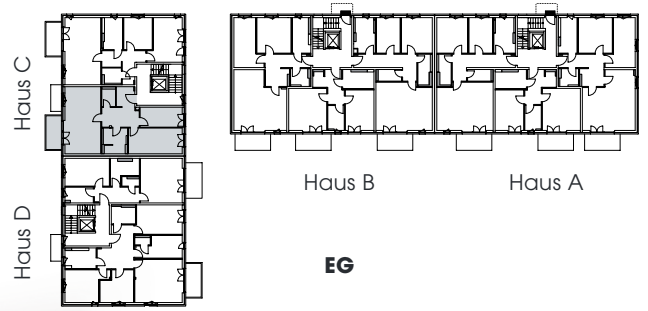

Wohnung Typ 8

3 Zimmer

- Wohnung 24
Haus C (EG) · 86,01 m²
- Wohnung 26
Haus C (1. OG) · 86,01 m²
- Wohnung 28
Haus C (2. OG) · 86,01 m²

Wohnung 24

Flächen · Typ 8 · Wohnung 24

Wohnen / Kochen	29,93 m ²
Schlafen	17,41 m ²
Kind	10,54 m ²
Bad	7,67 m ²
WC / Du.	2,98 m ²
Diele	13,80 m ²
Balkon (1/2)	3,68 m ²
Gesamt	86,01 m²

Maßstab 1:75 - 1 cm = 0,75 m