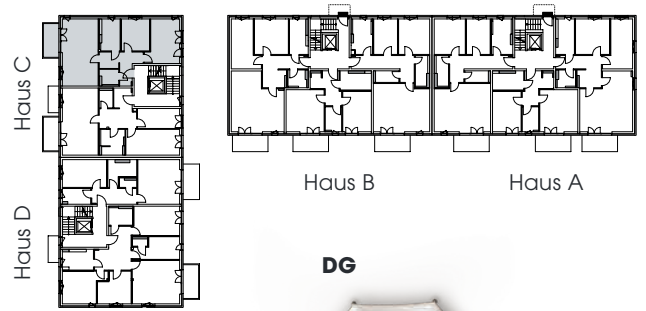

Wohnung Typ 7

3 Zimmer

Wohnung 23
Haus C (EG) · 84,97 m²

Wohnung 25
Haus C (1. OG) · 84,97 m²

Wohnung 27
Haus C (2. OG) · 84,97 m²

barrierefrei nach BayBO

Wohnung 23

Flächen · Typ 7 · Wohnung 23

Wohnen / Kochen	29,93 m ²
Schlafen	17,06 m ²
Kind	11,47 m ²
Bad	7,99 m ²
WC / Du.	3,77 m ²
Diele	11,07 m ²
Balkon (1/2)	3,68 m ²

Gesamt **84,97 m²**

Maßstab 1:75 - 1 cm = 0,75 m