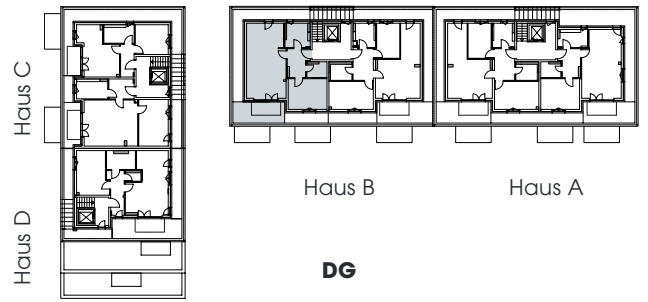

Wohnung Typ 6

2 Zimmer

Wohnung 22

Haus B (DG) · 76,45 m²

Flächen · Typ 6 · Wohnung 22

Wohnen / Kochen	36,48 m ²
Schlafen	14,91 m ²
Bad	7,36 m ²
Diele	7,08 m ²
Abst.	3,65 m ²
Dachterrasse (1/2)	6,97 m ²
Gesamt	76,45 m²

Maßstab 1:75 - 1 cm = 0,75 m