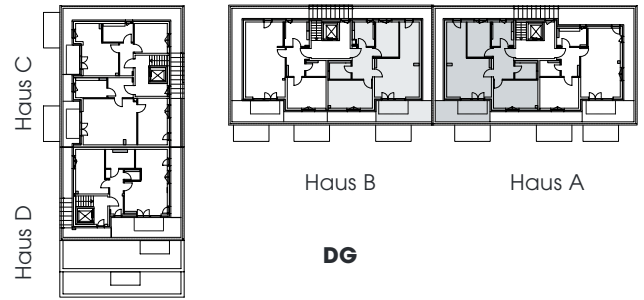

Wohnung Typ 5

3 Zimmer

Wohnung 11

Haus A (DG) · 82,68 m²

Wohnung 21

Haus B (DG) · 82,52 m² *

* spiegelbildlich

Wohnung 11

Flächen · Typ 5 · Wohnung 11

Wohnen / Kochen	30,27 m ²
Schlafen	15,46 m ²
Kind	10,46 m ²
Bad	6,48 m ²
WC / Du.	4,53 m ²
Diele	8,07 m ²
Dachterrasse (1/2)	7,41 m ²
Gesamt	82,68 m²

Maßstab 1:75 - 1 cm = 0,75 m