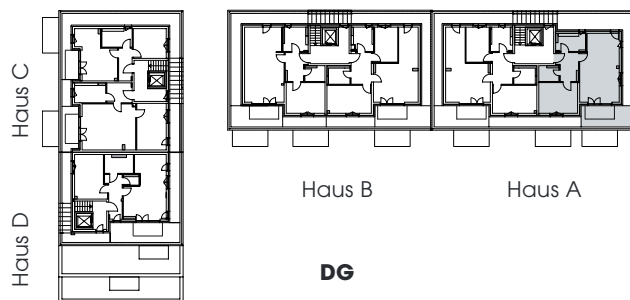

Wohnung Typ 4

2 Zimmer

Wohnung 10

Haus A (DG) · 71,40 m²

Flächen · Typ 4 · Wohnung 10

Wohnen	24,58 m ²
Schlafen	14,91 m ²
Kochen	7,75 m ²
Bad	6,46 m ²
Diele	7,08 m ²
Abst.	3,65 m ²
Dachterrasse (1/2)	6,97 m ²
Gesamt	71,40 m²

Maßstab 1:75 - 1 cm = 0,75 m