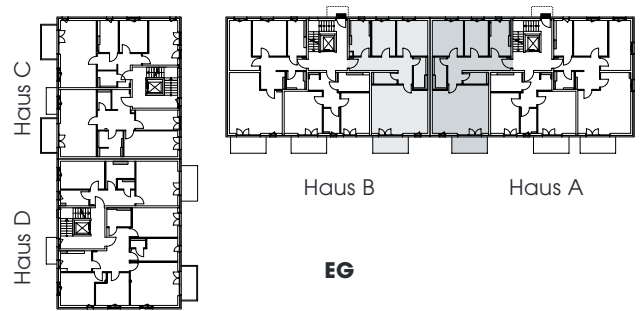

Wohnung Typ 3

3 Zimmer

- Wohnung 3
Haus A (EG) · 91,94 m²
- Wohnung 6
Haus A (1. OG) · 91,94 m²
- Wohnung 9
Haus A (2. OG) · 91,94 m²
- Wohnung 12
Haus B (EG) · 91,74 m² *
- Wohnung 15
Haus B (1. OG) · 91,74 m² *
- Wohnung 18
Haus B (2. OG) · 91,74 m² *

* spiegelbildlich

Wohnung 3

* Kaminschacht im Bad
nur im Haus B
(Wohnung 12, 15, 18)

Flächen · Typ 3 · Wohnung 3

Wohnen / Kochen	33,16 m ²
Schlafen	13,87 m ²
Kind	10,65 m ²
Bad	9,22 m ²
WC / Du.	5,04 m ²
Diele	12,93 m ²
Abst.	3,39 m ²
Terrasse (1/2)	3,68 m ²
Gesamt	91,94 m²

Maßstab 1:75 - 1 cm = 0,75 m