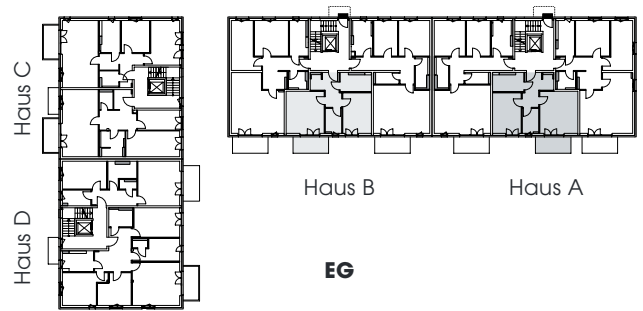

Wohnung Typ 2

2 Zimmer

- Wohnung 2
Haus A (EG) · 59,83 m²
- Wohnung 5
Haus A (1. OG) · 59,83 m²
- Wohnung 8
Haus A (2. OG) · 59,83 m²
- Wohnung 13
Haus B (EG) · 59,83 m² *
- Wohnung 16
Haus B (1. OG) · 59,83 m² *
- Wohnung 19
Haus B (2. OG) · 59,83 m² *

* spiegelbildlich

barrierefrei nach BayBO

Wohnung 2

Flächen · Typ 2 · Wohnung 2

Wohnen	20,09 m ²
Schlafen	14,55 m ²
Kochen	5,05 m ²
Bad	7,01 m ²
Diele	7,22 m ²
Abst.	2,23 m ²
Terrasse (1/2)	3,68 m ²
Gesamt	59,83 m²

Maßstab 1:75 - 1 cm = 0,75 m