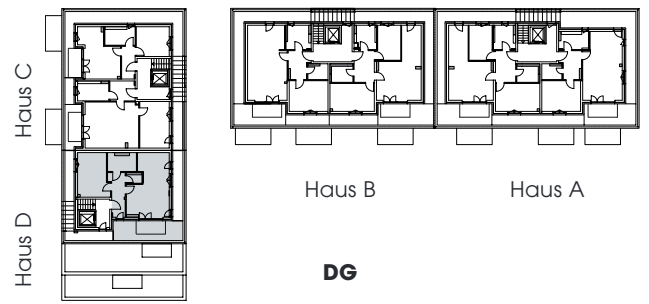

# Wohnung Typ 15

## 2 Zimmer

Wohnung 36  
Haus D (DG) · 70,63 m<sup>2</sup>

barrierefrei nach BayBO

### Flächen · Typ 15 · Wohnung 36

Wohnen / Kochen .....	29,12 m <sup>2</sup>
Schlafen .....	16,82 m <sup>2</sup>
Bad .....	6,30 m <sup>2</sup>
Diele .....	7,96 m <sup>2</sup>
Abst. ....	1,68 m <sup>2</sup>
Dachterrasse (1/2) .....	8,75 m <sup>2</sup>
<b>Gesamt .....</b>	<b>70,63 m<sup>2</sup></b>