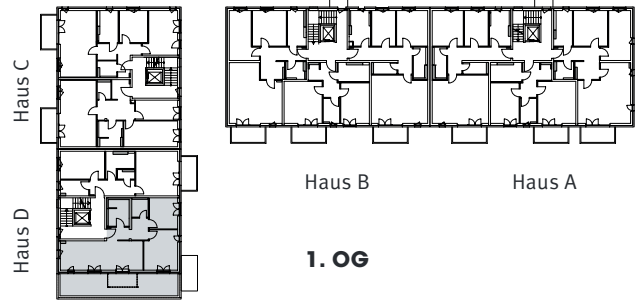

Wohnung Typ 13

3 Zimmer

Wohnung 34
Haus D (1. OG) · 87,62 m²

Flächen · Typ 13 · Wohnung 34

Wohnen	22,78 m ²
Schlafen	16,40 m ²
Kind	11,10 m ²
Kochen	7,47 m ²
Bad	7,25 m ²
WC	3,95 m ²
Diele	8,50 m ²
Dachterrasse (1/3)	10,17 m ²
Gesamt	87,62 m²

Maßstab 1:75 - 1 cm = 0,75 m