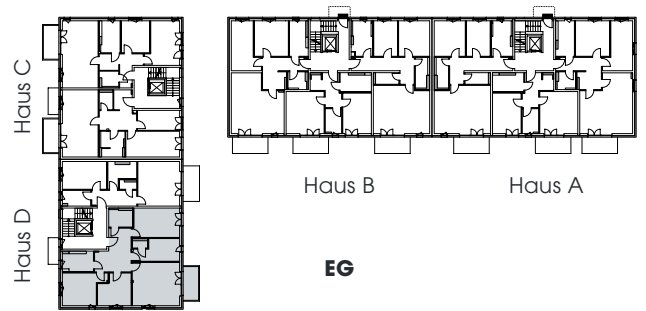

Wohnung Typ 12

4 Zimmer

Wohnung 32

Haus D (EG) · 116,11 m²

barrierefrei nach BayBO

Flächen · Typ 12 · Wohnung 32

Wohnen	25,85 m ²
Schlafen	17,08 m ²
Kind 1	15,33 m ²
Kind 2	12,32 m ²
Kochen	11,33 m ²
Bad	7,91 m ²
WC / Du.	5,15 m ²
Diele	16,04 m ²
Abst.	1,42 m ²
Balkon (1/2)	3,68 m ²
Gesamt	116,11 m²

Wohnung 32

Maßstab 1:75 - 1 cm = 0,75 m