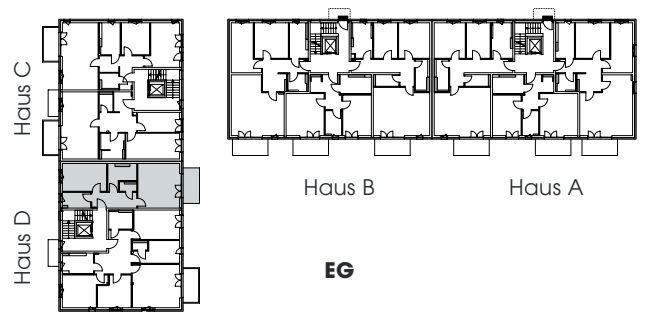

# Wohnung Typ 11

## 2 Zimmer

Wohnung 31  
Haus D (EG) · 65,59 m<sup>2</sup>

Wohnung 33  
Haus D (1.OG) · 65,59 m<sup>2</sup>

Wohnung 31

### Flächen · Typ 11 · Wohnung 31

Wohnen .....	23,38 m <sup>2</sup>
Schlafen .....	15,50 m <sup>2</sup>
Kochen .....	5,40 m <sup>2</sup>
Bad .....	7,06 m <sup>2</sup>
Diele .....	8,83 m <sup>2</sup>
Abst. ....	1,74 m <sup>2</sup>
Terrasse (1/2) .....	3,68 m <sup>2</sup>
<b>Gesamt .....</b>	<b>65,59 m<sup>2</sup></b>