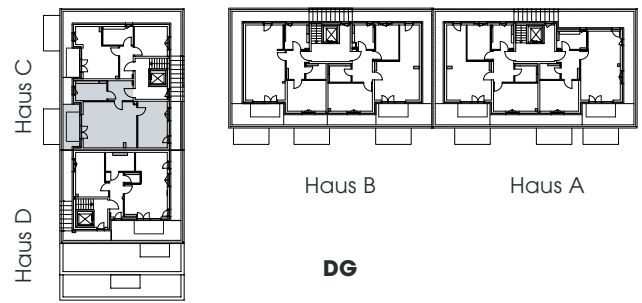

Wohnung Typ 10

2 Zimmer

Wohnung 30

Haus C (DG) · 66,45 m²

Flächen · Typ 10 · Wohnung 30

Wohnen / Kochen	30,79 m ²
Schlafen	17,21 m ²
Bad	7,54 m ²
Diele	6,26 m ²
Dachterrasse (1/2)	4,65 m ²
Gesamt	66,45 m²

Maßstab 1:75 - 1 cm = 0,75 m