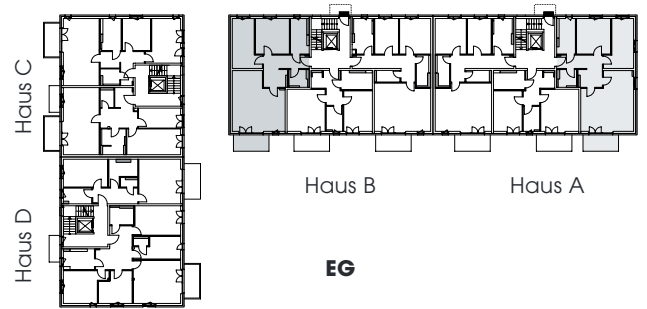

Wohnung Typ 1

3 Zimmer

Wohnung 1

Haus A (EG) · 93,59 m² **

Wohnung 4

Haus A (1. OG) · 93,59 m² **

Wohnung 7

Haus A (2. OG) · 93,59 m² **

Wohnung 14

Haus B (EG) · 93,37 m²

Wohnung 17

Haus B (1. OG) · 93,37 m²

Wohnung 20

Haus B (2. OG) · 93,37 m²

** ähnlich, spiegelbildlich

barrierefrei nach BayBO

Wohnung 14

Flächen · Typ 1 · Wohnung 14

Wohnen / Kochen	34,79 m ²
Schlafen	15,26 m ²
Kind	14,79 m ²
Bad	7,86 m ²
WC / Du.	3,99 m ²
Diele	11,34 m ²
Abst.	1,66 m ²
Terrasse (1/2)	3,68 m ²
Gesamt	93,37 m²

Maßstab 1:75 - 1 cm = 0,75 m